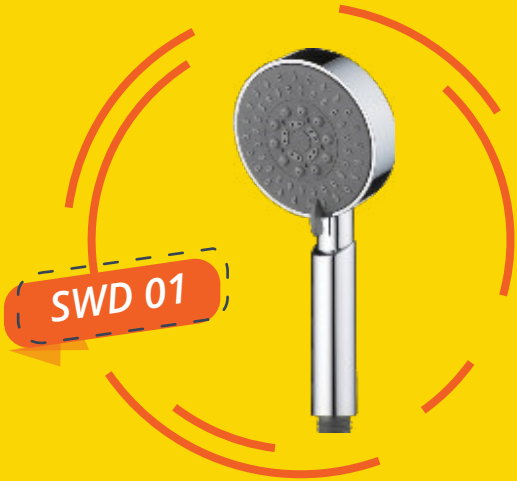

# SHOWER

-  HEMAT AIR
-  GARANSI 3 tahun
-  CHROME
- 
- 

-  HEMAT AIR
-  GARANSI 3 tahun
-  CHROME

-  HEMAT AIR
-  GARANSI 3 tahun
-  CHROME

-  HEMAT AIR
-  GARANSI 3 tahun
-  CHROME

**JET SHOWER**

**BARU!**

**Garansi**  
**5**  
tahun

**Material ABS**

**Shut Off Mode**

**Kuningan**

**DJS 02**

**Material ABS**

**5**  
tahun

**DJS 01**